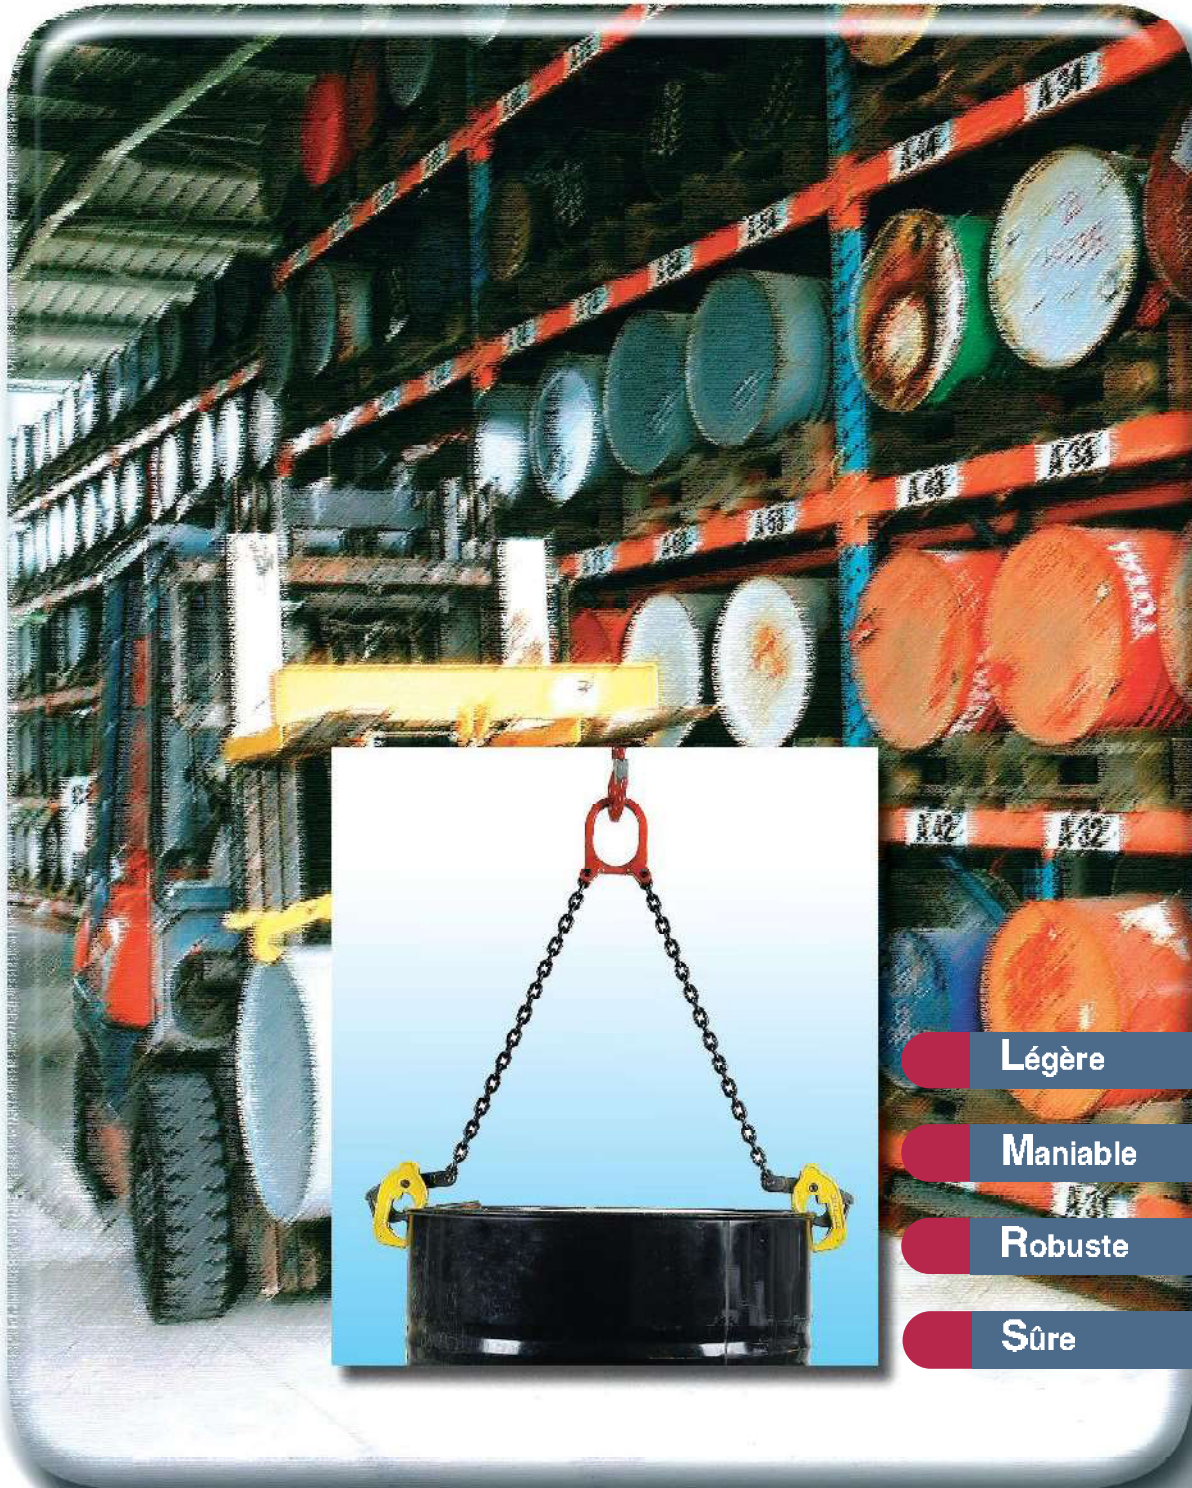

VDL

TOTAL

Pinces pour fûts acier

Légère

Maniable

Robuste

Sûre

 **Tractel** Group

VDL

Pince universelle pour la manutention de fûts métalliques à rebord

Levage de fûts verticaux ou horizontaux de tous diamètres, jusqu'à un poids de 1000 kg.

Deux pinces à mâchoires en extrémités d'élingues chaînes ensèrent le rebord du fût.

Anneau de grandes dimensions pour un montage sur crochets de levage courants.

Légère

Seulement 3,5 kg ! Mise en place et rangement sans moyen de manutention.

Maniable

La souplesse de la chaîne autorise la manipulation individuelle des pinces pour une mise en place sans effort. Pinces de dimensions réduites pour une prise en main aisée.

Robuste

Capacité 1000 kg, composants en acier forgé, chaîne en acier allié.

Sûre

Prise positive de la mâchoire sur le rebord du fût, serrage proportionnel à la charge.

Autres pinces à fûts de la gamme Topal