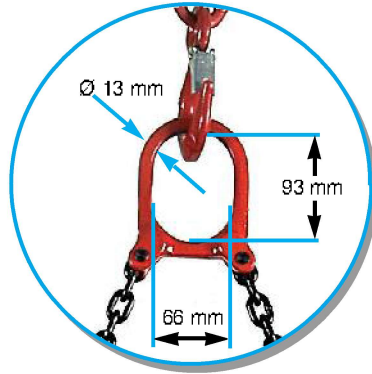

VDL

TOTAL

Pinces pour fûts acier

Légère

Maniable

Robuste

Sûre

 **Tractel** Group

VDL

Pince universelle pour la manutention de fûts métalliques à rebord

Levage de fûts verticaux ou horizontaux de tous diamètres, jusqu'à un poids de 1000 kg.

Deux pinces à mâchoires en extrémités d'élingues chaînes ensèrent le rebord du fût.

Anneau de grandes dimensions pour un montage sur crochets de levage courants.

Légère

Seulement 3,5 kg ! Mise en place et rangement sans moyen de manutention.

Maniable

La souplesse de la chaîne autorise la manipulation individuelle des pinces pour une mise en place sans effort. Pinces de dimensions réduites pour une prise en main aisée.

Robuste

Capacité 1000 kg, composants en acier forgé, chaîne en acier allié.

Sûre

Prise positive de la mâchoire sur le rebord du fût, serrage proportionnel à la charge.

Autres pinces à fûts de la gamme Topal