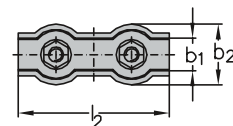

Serre-câble plat

1 boulon
galvanisé

Désignation ø câble maxi mm	b ₁ mm	b ₂ mm	d	h ₁ mm	h ₂ mm	l ₁ mm	Quantité par boîte	Poids par 100 pièces kg	N° article	Euro le 100
2	4	12	M 4	5	14	15	100	0,5	121 920 002	
3	6	14	M 4	7	14	17	100	0,7	121 920 003	
4	8	18	M 5	7	18	20	100	1,3	121 920 004	
5	10	20	M 5	8	18	25	100	1,5	121 920 005	
6	12	24	M 6	9	23	30	100	2,5	121 920 006	
8	17	30	M 8	13	25	37	50	5,4	121 920 008	

Les serre-câbles plats 1 boulon ne sont pas adaptés pour les éléments de sécurité.

Serre-câble plat

2 boulons
galvanisé

Désignation ø câble maxi mm	b ₁ mm	b ₂ mm	d	h ₁ mm	h ₂ mm	l ₂ mm	Quantité par boîte	Poids par 100 pièces kg	N° article	Euro le 100
2	4	12	M 4	5	14	30	100	1,0	122 020 002	
3	6	14	M 4	7	14	35	100	1,4	122 020 003	
4	8	18	M 5	7	18	40	100	2,5	122 020 004	
5	10	20	M 5	8	18	50	100	2,9	122 020 005	
6	12	24	M 6	9	23	60	50	5,0	122 020 006	
8	17	30	M 8	13	25	75	50	10,6	122 020 008	
10	21	35	M10	16	32	95	50	17,1	122 020 010	

Désignation 2-8

Désignation 10

Les serre-câbles plats 2 boulons ne sont pas adaptés pour les éléments de sécurité.