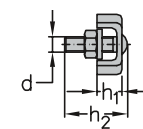

Serre-câble plat

1 boulon
galvanisé

Désignation ø câble maxi mm	b ₁ mm	b ₂ mm	d	h ₁ mm	h ₂ mm	l ₁ mm	Quantité par boîte	Poids par 100 pièces kg	N° article	Euro le 100
2	4	12	M 4	5	14	15	100	0,5	121 920 002	
3	6	14	M 4	7	14	17	100	0,7	121 920 003	
4	8	18	M 5	7	18	20	100	1,3	121 920 004	
5	10	20	M 5	8	18	25	100	1,5	121 920 005	
6	12	24	M 6	9	23	30	100	2,5	121 920 006	
8	17	30	M 8	13	25	37	50	5,4	121 920 008	

Les serre-câbles plats 1 boulon ne sont pas adaptés pour les éléments de sécurité.

Serre-câble plat

2 boulons
galvanisé

Désignation ø câble maxi mm	b ₁ mm	b ₂ mm	d	h ₁ mm	h ₂ mm	l ₂ mm	Quantité par boîte	Poids par 100 pièces kg	N° article	Euro le 100
2	4	12	M 4	5	14	30	100	1,0	122 020 002	
3	6	14	M 4	7	14	35	100	1,4	122 020 003	
4	8	18	M 5	7	18	40	100	2,5	122 020 004	
5	10	20	M 5	8	18	50	100	2,9	122 020 005	
6	12	24	M 6	9	23	60	50	5,0	122 020 006	
8	17	30	M 8	13	25	75	50	10,6	122 020 008	
10	21	35	M10	16	32	95	50	17,1	122 020 010	