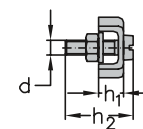

Serre-câble plat

1 boulon
galvanisé

Désignation ø câble maxi mm	b ₁ mm	b ₂ mm	d	h ₁ mm	h ₂ mm	l ₁ mm	Quantité par boîte	Poids par 100 pièces kg	N° article	Euro le 100
2	4	12	M 4	5	14	15	100	0,5	121 920 002	
3	6	14	M 4	7	14	17	100	0,7	121 920 003	
4	8	18	M 5	7	18	20	100	1,3	121 920 004	
5	10	20	M 5	8	18	25	100	1,5	121 920 005	
6	12	24	M 6	9	23	30	100	2,5	121 920 006	
8	17	30	M 8	13	25	37	50	5,4	121 920 008	

Les serre-câbles plats 1 boulon ne sont pas adaptés pour les éléments de sécurité.

Serre-câble plat

2 boulons
galvanisé

Désignation ø câble maxi mm	b ₁ mm	b ₂ mm	d	h ₁ mm	h ₂ mm	l ₂ mm	Quantité par boîte	Poids par 100 pièces kg	N° article	Euro le 100
2	4	12	M 4	5	14	30	100	1,0	122 020 002	
3	6	14	M 4	7	14	35	100	1,4	122 020 003	
4	8	18	M 5	7	18	40	100	2,5	122 020 004	
5	10	20	M 5	8	18	50	100	2,9	122 020 005	
6	12	24	M 6	9	23	60	50	5,0	122 020 006	
8	17	30	M 8	13	25	75	50	10,6	122 020 008	
10	21	35	M10	16	32	95	50	17,1	122 020 010	

Désignation 2-8

Désignation 10

Les serre-câbles plats 2 boulons ne sont pas adaptés pour les éléments de sécurité.