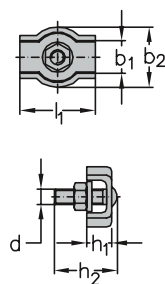

Serre-câble plat

1 boulon
galvanisé

Désignation ø câble maxi mm	b ₁ mm	b ₂ mm	d	h ₁ mm	h ₂ mm	l ₁ mm	Quantité par boîte	Poids par 100 pièces kg	N° article	Euro le 100
2	4	12	M 4	5	14	15	100	0,5	121 920 002	
3	6	14	M 4	7	14	17	100	0,7	121 920 003	
4	8	18	M 5	7	18	20	100	1,3	121 920 004	
5	10	20	M 5	8	18	25	100	1,5	121 920 005	
6	12	24	M 6	9	23	30	100	2,5	121 920 006	
8	17	30	M 8	13	25	37	50	5,4	121 920 008	

Les serre-câbles plats 1 boulon ne sont pas adaptés pour les éléments de sécurité.

Serre-câble plat

2 boulons
galvanisé

Désignation ø câble maxi mm	b ₁ mm	b ₂ mm	d	h ₁ mm	h ₂ mm	l ₂ mm	Quantité par boîte	Poids par 100 pièces kg	N° article	Euro le 100
2	4	12	M 4	5	14	30	100	1,0	122 020 002	
3	6	14	M 4	7	14	35	100	1,4	122 020 003	
4	8	18	M 5	7	18	40	100	2,5	122 020 004	
5	10	20	M 5	8	18	50	100	2,9	122 020 005	
6	12	24	M 6	9	23	60	50	5,0	122 020 006	
8	17	30	M 8	13	25	75	50	10,6	122 020 008	
10	21	35	M10	16	32	95	50	17,1	122 020 010	

Désignation 2-8

Désignation 10

Les serre-câbles plats 2 boulons ne sont pas adaptés pour les éléments de sécurité.